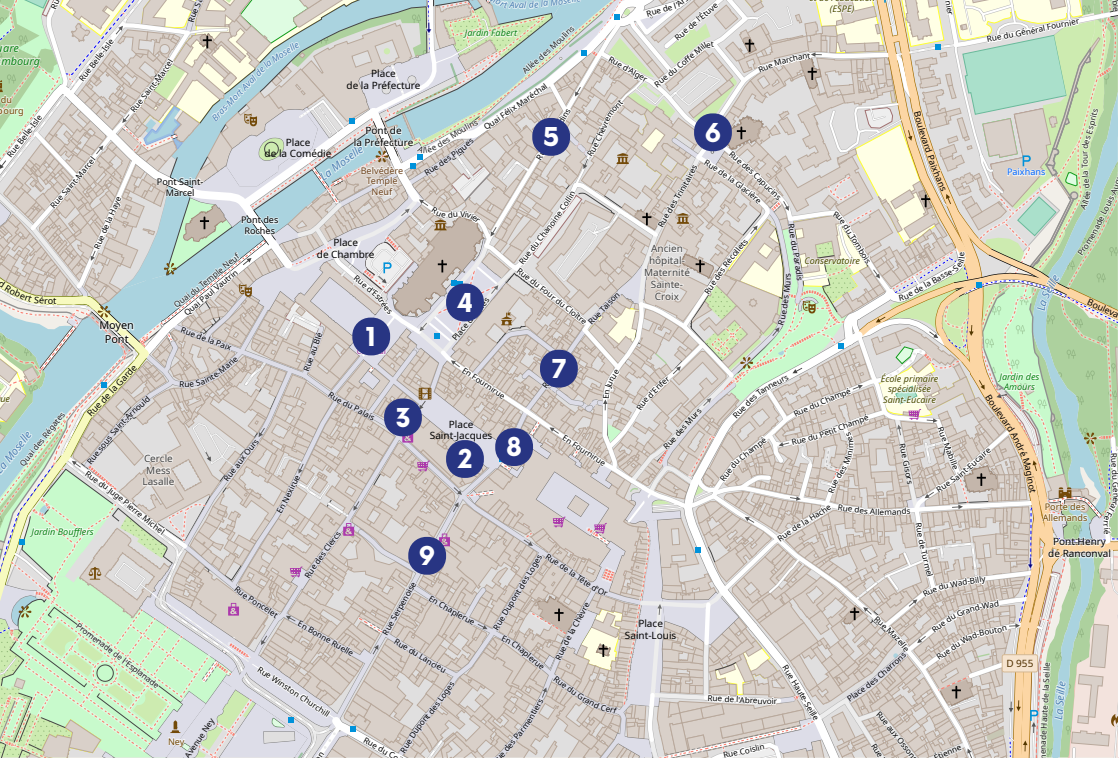

1 Dans le Marché Couvert

Boulangerie Wozniak
Chez Mauricette
De Liège à Bélem
Distillerie de Mélanie
Djecta Primeurs
Maison Conrad
Maison Marchand
Poissonnerie Schaller
Saveurs Paysannes

2 Place St-Jacques

Amorino Metz, 25 place St Jacques
Bar le saint jacques ,10 place St-Jacques
Columbus Café, 33 place St Jacques
Mini Bar, 2 place st jacques

3 Rue Fabert

Pasta Mano, 11 rue Fabert

4 Place d'Armes

Le Parvis, 14 place d'Armes

5 Rue des Jardins

CBD'eau, 31 rue des Jardins
Epicerie Saumur du Bresil, 35 rue des jardins

6 Place Jeanne d'Arc

Delices Veggies , 1 place Jeanne d'Arc
La Jehanne, 2 bis place Jeanne d'Arc

7 Rue Taison

Eve Florane, 22 rue Taison
O Sœurs Saveurs, 19 rue Taison

8 Rue Ladoucette

Explicit, 6 rue de Ladoucette

9 Rue Serpenoise

Pimkie, 45 rue Serpenoise
Promod, 50 rue Serpenoise